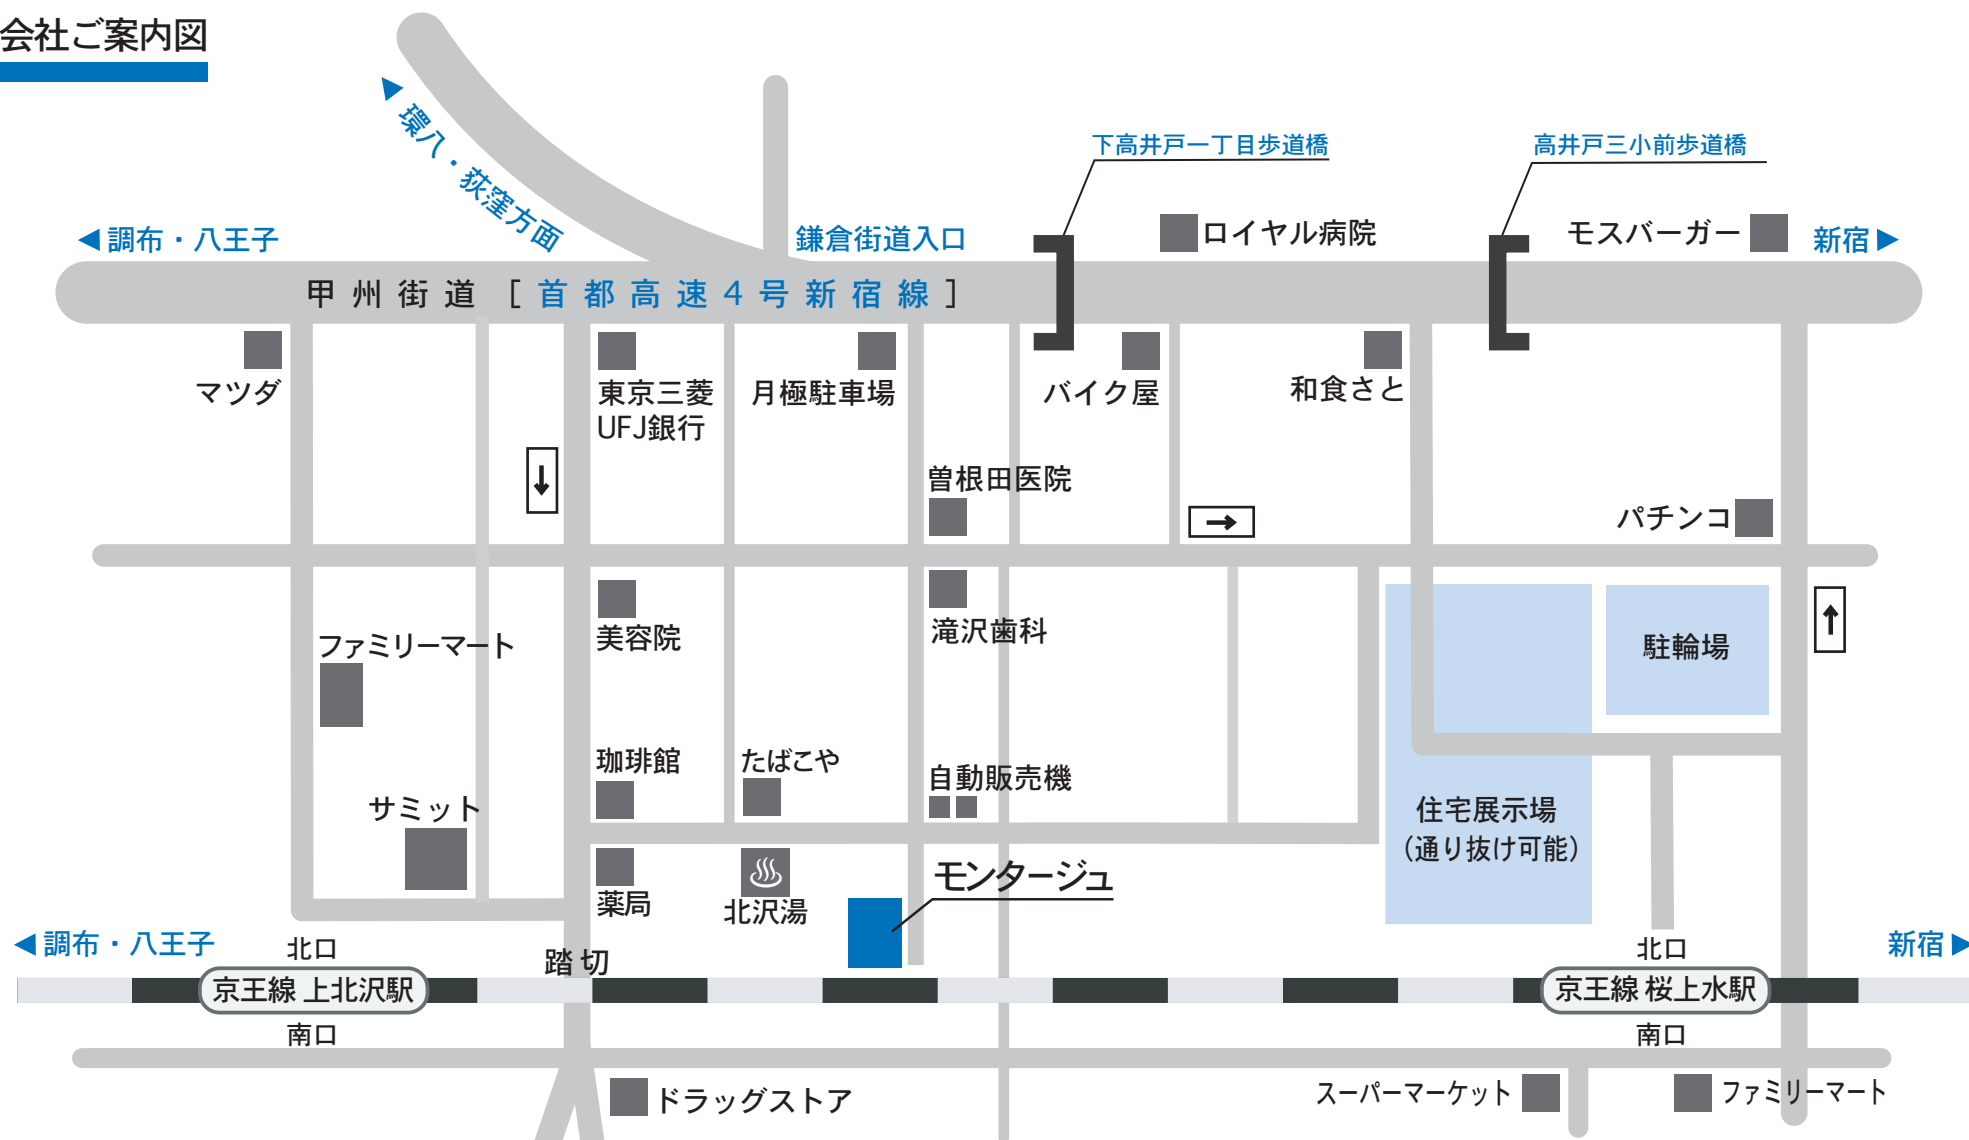

会社ご案内図

京王線 上北沢駅 徒歩5分/桜上水駅 徒歩10分

新宿駅より京王線 各駅停車12分
 渋谷駅より京王井の頭線 明大前駅乗り換え20分
 ☆桜上水駅は急行・快速が停車します
 ☆上北沢は各駅停車しか停車しません

株式会社 モンタージュ
 〒156-0057
 東京都世田谷区上北沢 4-10-18
 TEL. 03-3303-9871 (代)
 FAX. 03-3303-9824
 E-mail desk@montage.co.jp