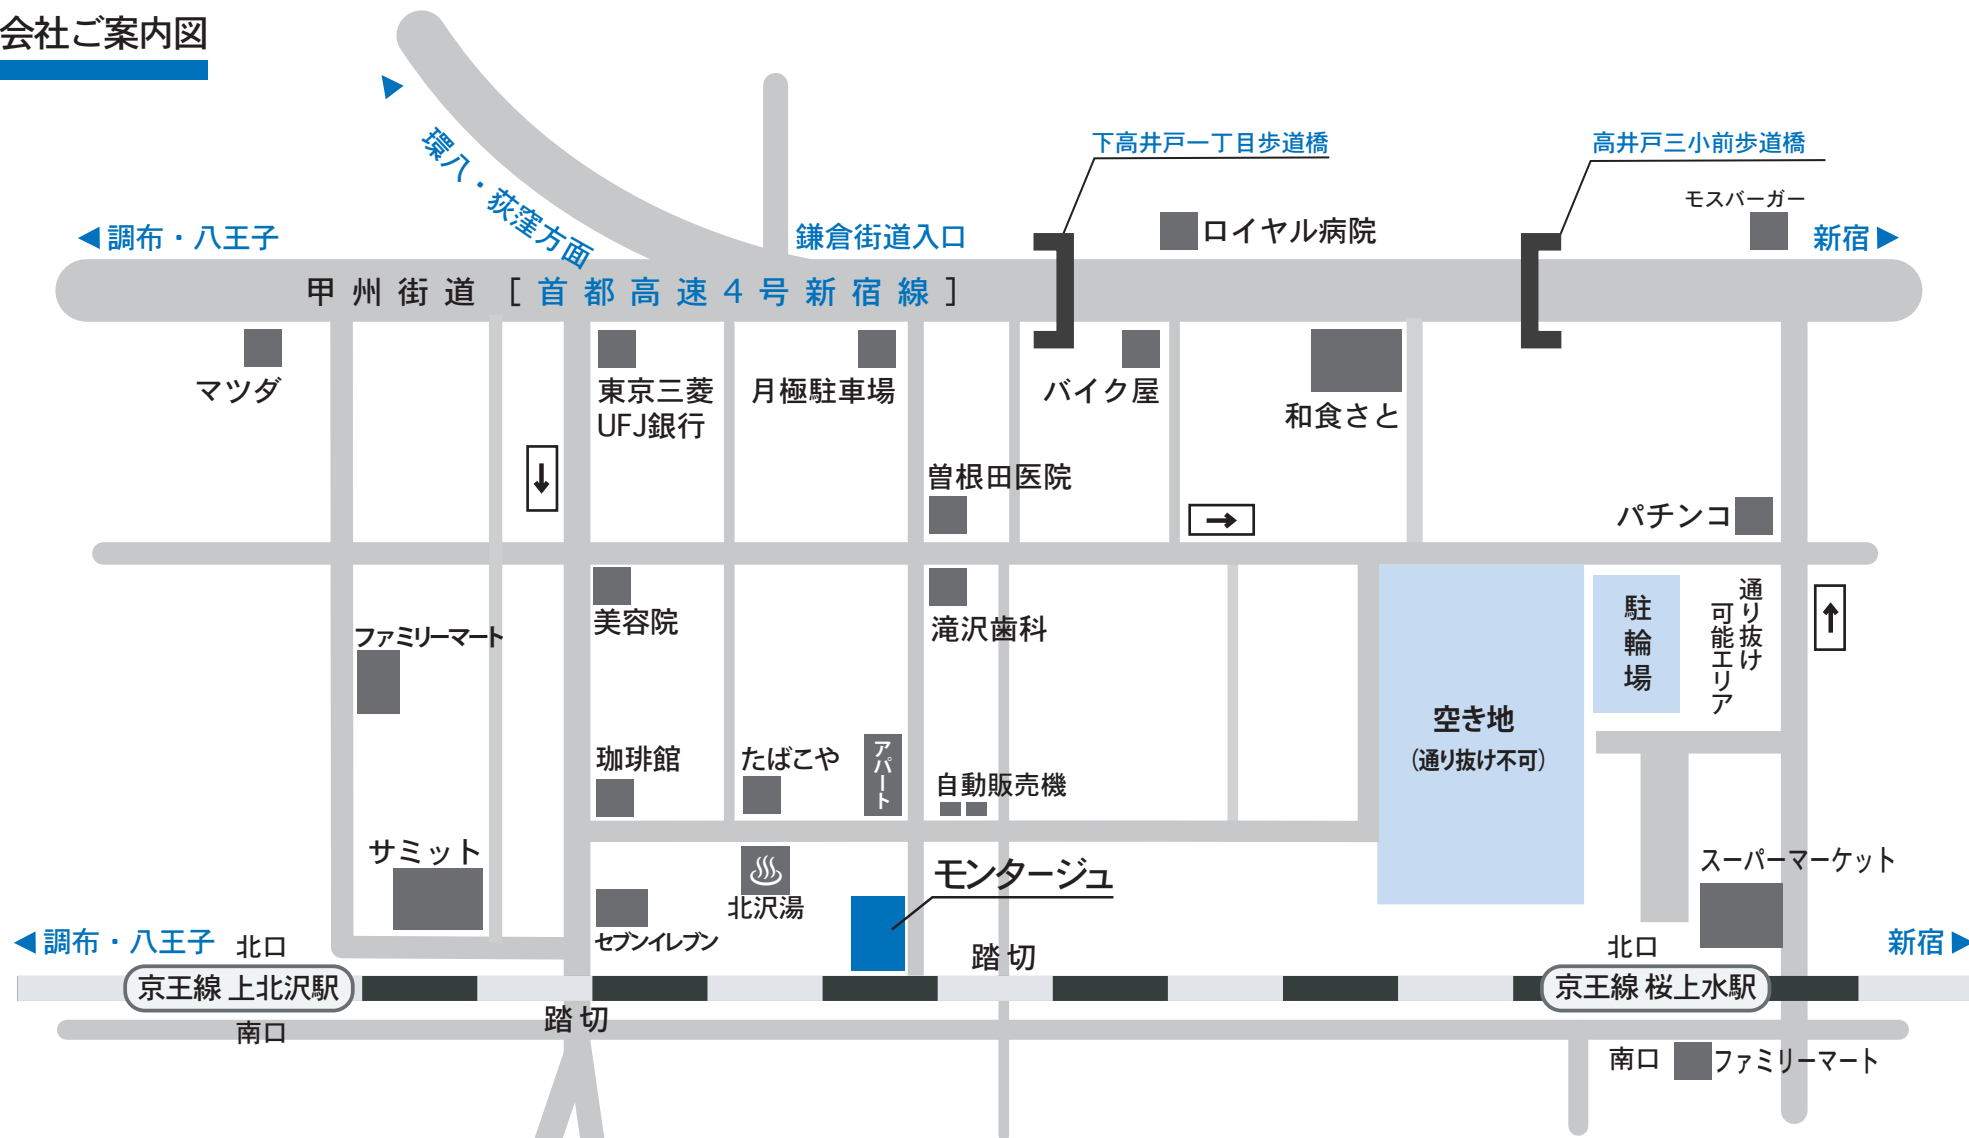

会社ご案内図

京王線 上北沢駅から徒歩5分／桜上水駅から徒歩10分

新宿駅から所要時間およそ15分

渋谷駅より京王井の頭線 明大前駅乗り換え、所要時間およそ20分

☆桜上水駅は急行・快速が停車します

☆上北沢は各駅停車しか停車しません

株式会社 モンタージュ

〒156-0057